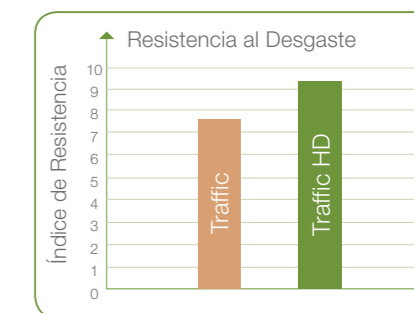

Un paso por delante en el alto rendimiento