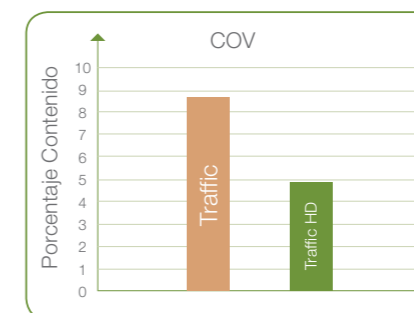

Un paso por delante en el alto rendimiento