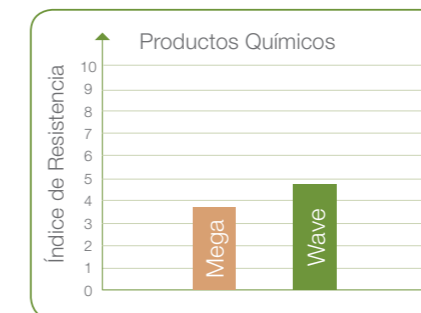

Un paso por delante en el alto rendimiento