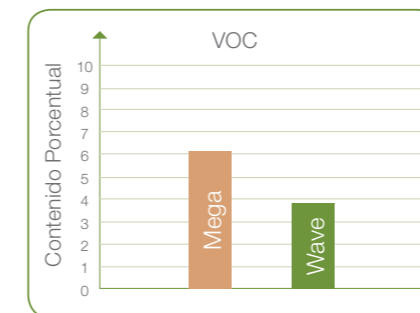

Un paso por delante en el alto rendimiento